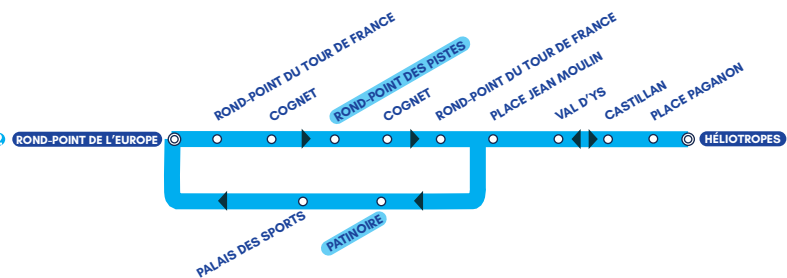

Rond-point de l'Europe	8:27	8:57	9:27	9:57	10:27	11:27	11:57	12:27	12:57	13:27	13:57	14:27	15:27	15:57	16:27	16:57	17:27	17:57
Rond-point du Tour de France	8:28	8:58	9:28	9:58	10:28	11:28	11:58	12:28	12:58	13:28	13:58	14:28	15:28	15:58	16:28	16:58	17:28	17:58
Cognet	8:29	8:59	9:29	9:59	10:29	11:29	11:59	12:29	12:59	13:29	13:59	14:29	15:29	15:59	16:29	16:59	17:29	17:59
Rond-point des Pistes	8:30	9:00	9:30	10:00	10:30	11:30	12:00	12:30	13:00	13:30	14:00	14:30	15:30	16:00	16:30	17:00	17:30	18:00
Cognet	8:31	9:01	9:31	10:01	10:31	11:31	12:01	12:31	13:01	13:31	14:01	14:31	15:31	16:01	16:31	17:01	17:31	18:01
Rond-point du Tour de France	8:32	9:02	9:32	10:02	10:32	11:32	12:02	12:32	13:02	13:32	14:02	14:32	15:32	16:02	16:32	17:02	17:32	18:02
Place Jean Moulin	8:34	9:04	9:34	10:04	10:34	11:34	12:04	12:34	13:04	13:34	14:04	14:34	15:34	16:04	16:34	17:04	17:34	18:04
Val d'Ys	8:35	9:05	9:35	10:05	10:35	11:35	12:05	12:35	13:05	13:35	14:05	14:35	15:35	16:05	16:35	17:05	17:35	18:05
Castillan	8:36	9:06	9:36	10:06	10:36	11:36	12:06	12:36	13:06	13:36	14:06	14:36	15:36	16:06	16:36	17:06	17:36	18:06
Place Paganon	8:38	9:08	9:38	10:08	10:38	11:38	12:08	12:38	13:08	13:38	14:08	14:38	15:38	16:08	16:38	17:08	17:38	18:08
Héliotropes	8:40	9:10	9:40	10:10	10:40	11:40	12:10	12:40	13:10	13:40	14:10	14:40	15:40	16:10	16:40	17:10	17:40	18:10
Place Paganon	8:42	9:12	9:42	10:12	10:42	11:42	12:12	12:42	13:12	13:42	14:12	14:42	15:42	16:12	16:42	17:12	17:42	18:12
Castillan	8:43	9:13	9:43	10:13	10:43	11:43	12:13	12:43	13:13	13:43	14:13	14:43	15:43	16:13	16:43	17:13	17:43	18:13
Val d'Ys	8:44	9:14	9:44	10:14	10:44	11:44	12:14	12:44	13:14	13:44	14:14	14:44	15:44	16:14	16:44	17:14	17:44	18:14
Place Jean Moulin	8:45	9:15	9:45	10:15	10:45	11:45	12:15	12:45	13:15	13:45	14:15	14:45	15:45	16:15	16:45	17:15	17:45	18:15
Patinoire	8:47	9:17	9:47	10:17	10:47	11:47	12:17	12:47	13:17	13:47	14:17	14:47	15:47	16:17	16:47	17:17	17:47	18:17
Palais des Sports	8:48	9:18	9:48	10:18	10:48	11:48	12:18	12:48	13:18	13:48	14:18	14:48	15:48	16:18	16:48	17:18	17:48	18:18
Rond-point de l'Europe	8:50	9:20	9:50	10:20	10:50	11:50	12:20	12:50	13:20	13:50	14:20	14:50	15:50	16:20	16:50	17:20	17:50	18:20